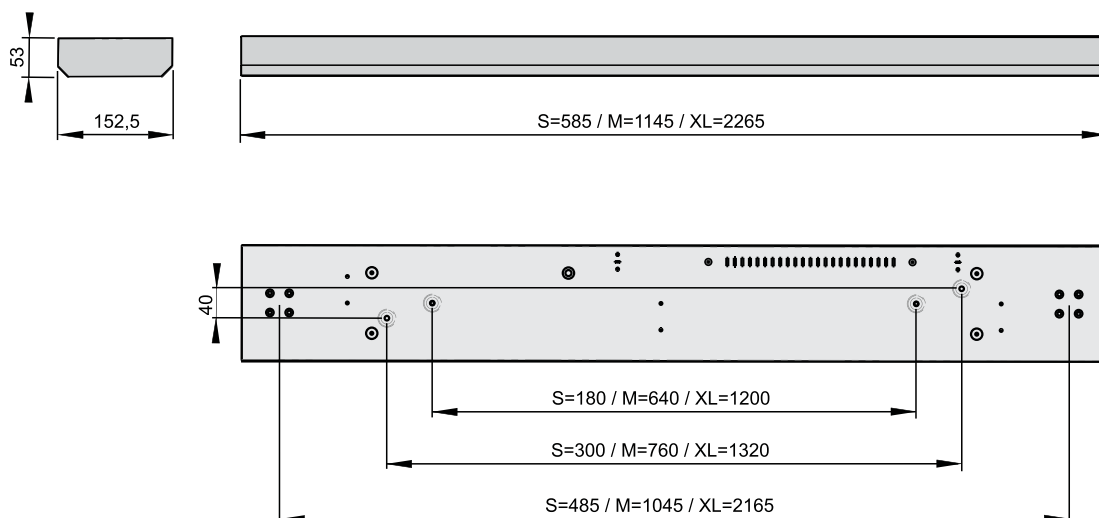

Curvas Fotométricas

Acessórios

Modelos

Código	Descrição	W*	Fluxo Luminoso Nominal da Placa de LED (lm)	Fluxo Luminoso Útil da Luminária (lm)
LUL1501	LUCCA LED S 15W ABE 44LM5 4K200 220-240V BCO	15	2050	1960
LUL1601	LUCCA LED S 15W ACL 44LM5 4K200 220-240V BCO	15	2050	1666
LUL1502	LUCCA LED S 29W ABE 88LM5 4K200 220-240V BCO	29	4100	3920
LUL1602	LUCCA LED S 29W ACL 88LM5 4K200 220-240V BCO	29	4100	3332
LUL1503	LUCCA LED M 29W ABE 88LM5 4K200 220-240V BCO	29	4100	3920
LUL1603	LUCCA LED M 29W ACL 88LM5 4K200 220-240V BCO	29	4100	3332
LUL1504	LUCCA LED M 57W ABE 176LM5 4K200 220-240V BCO	57	8200	7839
LUL1604	LUCCA LED M 57W ACL 176LM5 4K200 220-240V BCO	57	8200	6663
LUL1507	LUCCA LED XL 57W ABE 176LM5 4K200 220-240V BCO	57	8200	7839
LUL1607	LUCCA LED XL 57W ACL 176LM5 4K200 220-240V BCO	57	8200	6663
LUL1508	LUCCA LED XL 114W ABE 352LM5 4K200 220-240V BCO	114	16400	15678
LUL1608	LUCCA LED XL 114W ACL 352LM5 4K200 220-240V BCO	114	16400	13327