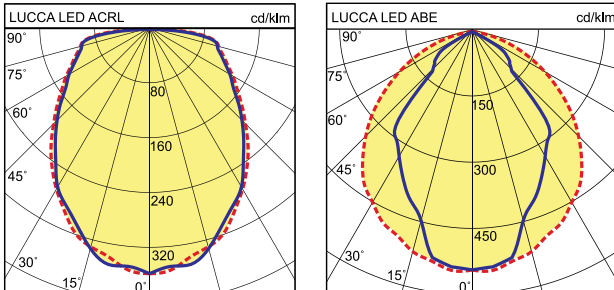

Curvas Fotométricas

Acessórios

Modelos

Código	Descrição	W*	Fluxo Luminoso Nominal da Placa de LED (lm)	Fluxo Luminoso Útil da Luminária (lm)
LUL1501	LUCCA LED S 15W ABE 44LM5 4K200 220-240V BCO	15	2050	1960
LUL1601	LUCCA LED S 15W ACL 44LM5 4K200 220-240V BCO	15	2050	1666
LUL1502	LUCCA LED S 29W ABE 88LM5 4K200 220-240V BCO	29	4100	3920
LUL1602	LUCCA LED S 29W ACL 88LM5 4K200 220-240V BCO	29	4100	3332
LUL1503	LUCCA LED M 29W ABE 88LM5 4K200 220-240V BCO	29	4100	3920
LUL1603	LUCCA LED M 29W ACL 88LM5 4K200 220-240V BCO	29	4100	3332
LUL1504	LUCCA LED M 57W ABE 176LM5 4K200 220-240V BCO	57	8200	7839
LUL1604	LUCCA LED M 57W ACL 176LM5 4K200 220-240V BCO	57	8200	6663
LUL1507	LUCCA LED XL 57W ABE 176LM5 4K200 220-240V BCO	57	8200	7839
LUL1607	LUCCA LED XL 57W ACL 176LM5 4K200 220-240V BCO	57	8200	6663
LUL1508	LUCCA LED XL 114W ABE 352LM5 4K200 220-240V BCO	114	16400	15678
LUL1608	LUCCA LED XL 114W ACL 352LM5 4K200 220-240V BCO	114	16400	13327